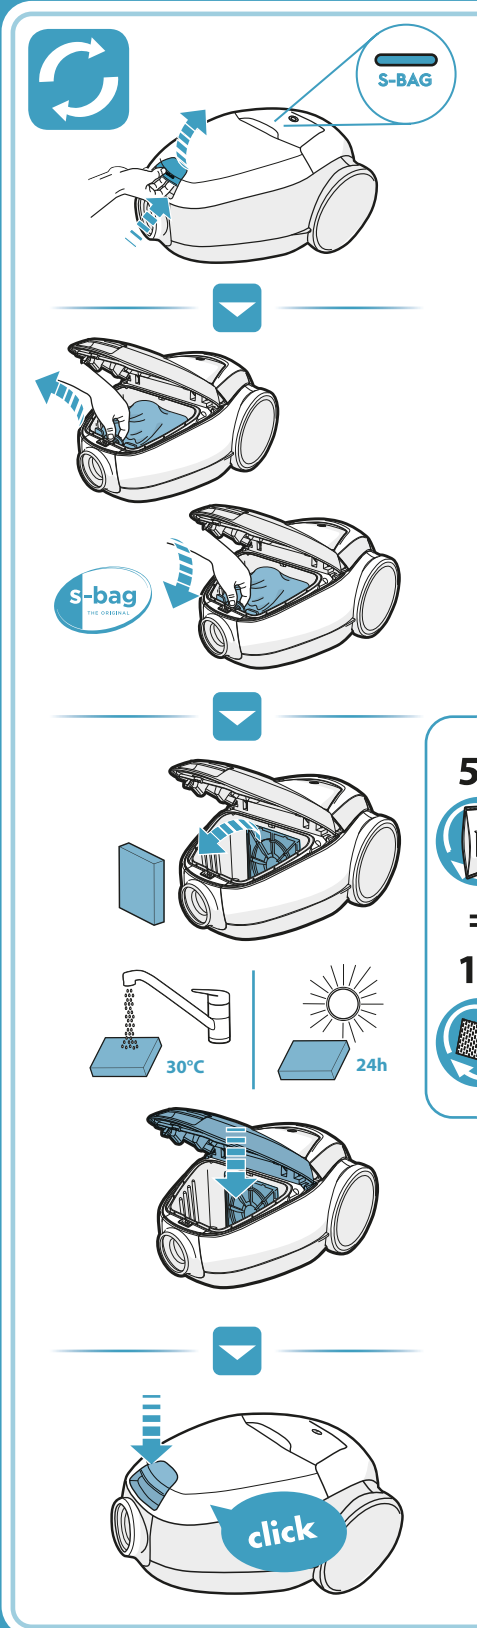

R Recommended nozzle | Brosse recommandée | فرشة الموصى بها | Препоръчителна дюза | Doporučená hubice | Empfohlene Düse | Anbefalt mundstykke | Soovituslik otsak | Cepillo recomendado | Anbefalt munstykke | Suositeltava suulake | Συνιστώμενο ακροφύσιο | Preporučeni nastavak | Ajánlott szívófej | Spazzola consigliata | Rekomenduojamas antgalis | Leteicams uzgalis | Aanbevolen mondstuk | Anbefalt munstykke | Zalecana dysza | Escova recomendada | Perie recomandată | Рекомендованная насадка | Rekomenderat munstykke | Priporočni nastavek | Odporúčaná hubica | Препоручени наставка | Önerilen başlık | Рекомендована насадка