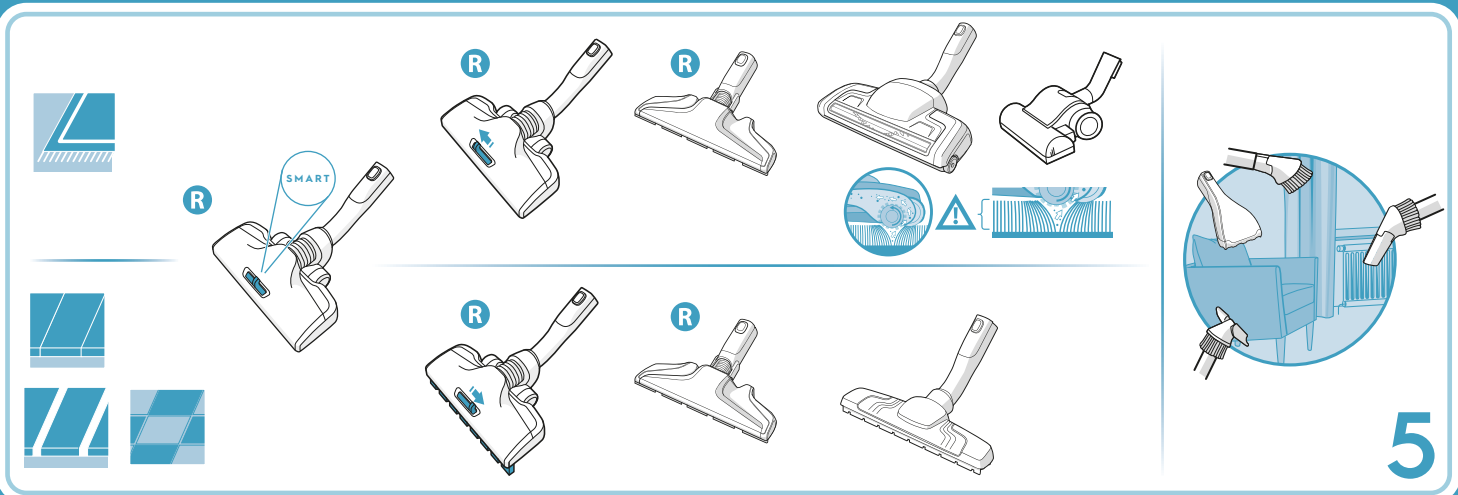

R Recommended nozzle | Brosse recommandée | فرشة الموصى بها | Препоръчителна дюза | Doporučená hubice | Empfohlene Düse | Anbefalt mundstykke | Soovituslik otsak | Cepillo recomendado | Anbefalt munstykke | Suositeltava suulake | Συνιστώμενο ακροφύσιο | Preporučeni nastavak | Ajánlott szívófej | Spazzola consigliata | Rekomenduojamas antgalis | Leteicams uzgalis | Aanbevolen mondstuk | Anbefalt munstykke | Zalecana dysza | Escova recomendada | Perie recomandată | Рекомендованная насадка | Rekomenderat munstykke | Priporočni nastavek | Odporúčaná hubica | Препоручени наставка | Önerilen başlık | Рекомендована насадка