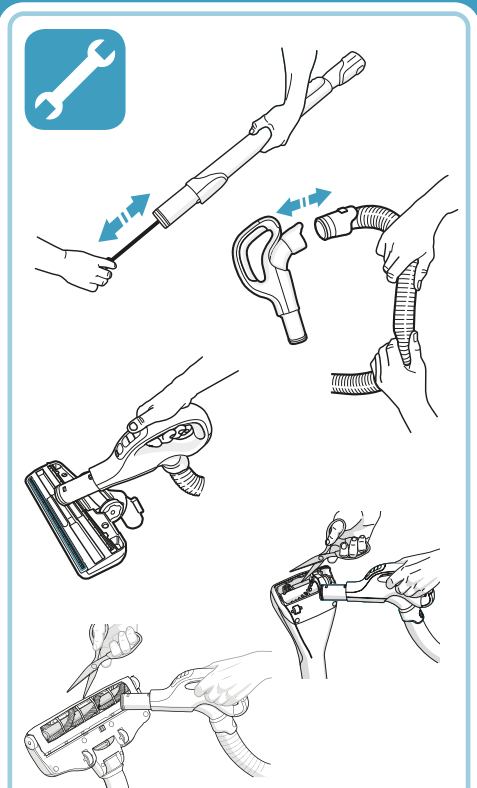

R Recommended nozzle | Brosse recommandée | فرشة الموصى بها | Препоръчителна дюза | Doporučená hubice | Empfohlene Düse | Anbefalt mundstykke | Soovituslik otsak | Cepillo recomendado | Anbefalt munstykke | Suositeltava suulake | Συνιστώμενο ακροφύσιο | Preporučeni nastavak | Ajánlott szívófej | Spazzola consigliata | Rekomenduojamas antgalis | Leteicams uzgalis | Aanbevolen mondstuk | Anbefalt munstykke | Zalecana dysza | Escova recomendada | Perie recomandată | Рекомендованная насадка | Rekomenderat munstykke | Priporočni nastavek | Odporúčaná hubica | Препоручени наставка | Önerilen başlık | Рекомендована насадка