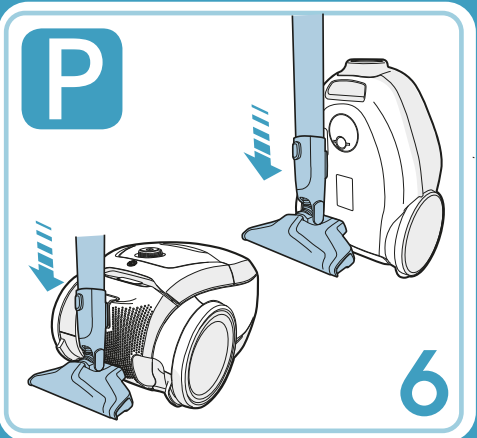

R Recommended nozzle | Brosse recommandée | فرشة الموصى بها | Препоръчителна дюза | Doporučená hubice | Empfohlene Düse | Anbefalt mundstykke | Soovituslik otsak | Cepillo recomendado | Anbefalt munstykke | Suositeltava suulake | Συνιστώμενο ακροφύσιο | Preporučeni nastavak | Ajánlott szívófej | Spazzola consigliata | Rekomenduojamas antgalis | Leteicams uzgalis | Aanbevolen mondstuk | Anbefalt munstykke | Zalecana dysza | Escova recomendada | Perie recomandată | Рекомендованная насадка | Rekomenderat munstykke | Priporočni nastavek | Odporúčaná hubica | Препоручени наставка | Önerilen başlık | Рекомендована насадка