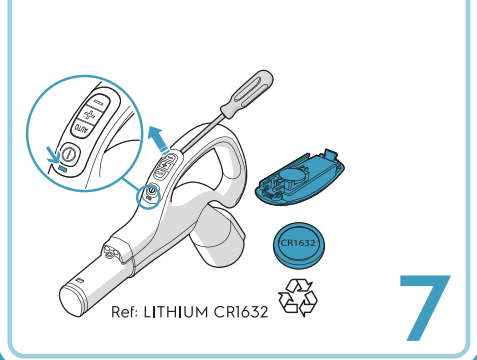

R Recommended nozzle | Brosse recommandée | فرشة الموصى بها | Препоръчителна дюза | Doporučená hubice | Empfohlene Düse | Anbefalt mundstykke | Soovituslik otsak | Cepillo recomendado | Anbefalt munstykke | Suositeltava suulake | Συνιστώμενο ακροφύσιο | Preporučeni nastavak | Ajánlott szívófej | Spazzola consigliata | Rekomenduojamas antgalis | Leteicams uzgalis | Aanbevolen mondstuk | Anbefalt munstykke | Zalecana dysza | Escova recomendada | Perie recomandată | Рекомендованная насадка | Rekomenderat munstykke | Priporočni nastavek | Odporúčaná hubica | Препоручени наставка | Önerilen başlık | Рекомендована насадка