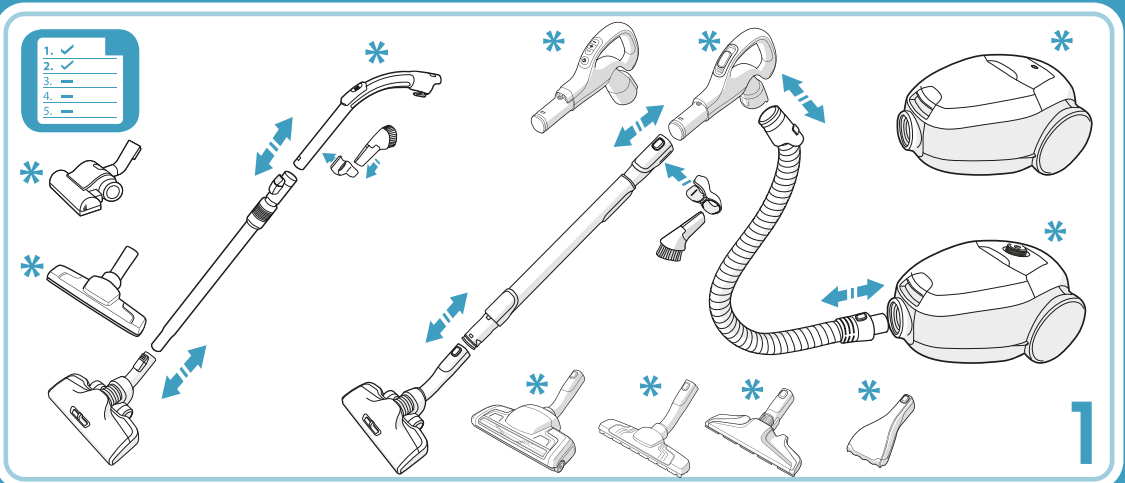

* Certain models only | Suivant les modèles | بعض الموديلات فقط | Само определени модели | Pouze u některých modelů | Nur bestimmte Modelle | Kun på visse modeller | Ainult kindlad mudelid | Solo algunos modelos | فقط برای بعضی مدلها | Vain tietyt mallit | Ορισμένα μόνο μοντέλα | Samo određeni modeli | Csak egyes típusoknál | Solo per alcuni modelli | Tik tam tikriems modeliams | Tikai noteiktiem modeļiem | Alleen bepaalde modellen | Kun enkelte modeller | Tyko niektóre modele | Solo alguns modelos | Doar pentru anumite modele | Только отдельные модели | Bara vissa modeller | Le določeni modeli | Len určité modely | Само код одређених модела | Yalnızca bazı modellerde | Залежно від моделі