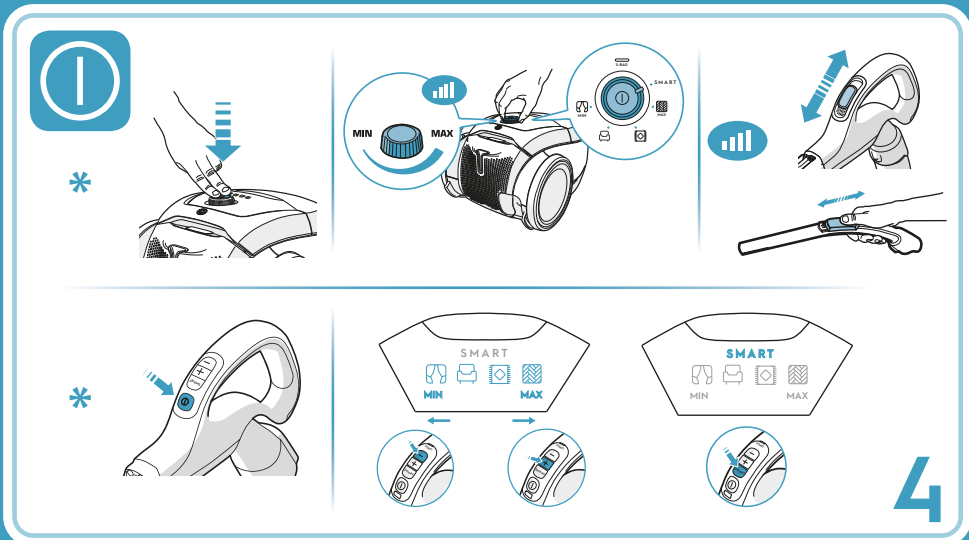

R Recommended nozzle | Brosse recommandée | فرشة الموصى بها | Препоръчителна дюза | Doporučená hubice | Empfohlene Düse | Anbefalt mundstykke | Soovituslik otsak | Cepillo recomendado | Anbefalt munstykke | Suositeltava suulake | Συνιστώμενο ακροφύσιο | Preporučeni nastavak | Ajánlott szívófej | Spazzola consigliata | Rekomenduojamas antgalis | Leteicams uzgalis | Aanbevolen mondstuk | Anbefalt munstykke | Zalecana dysza | Escova recomendada | Perie recomandată | Рекомендованная насадка | Rekomenderat munstykke | Priporočni nastavek | Odporúčaná hubica | Препоручени наставка | Önerilen başlık | Рекомендована насадка