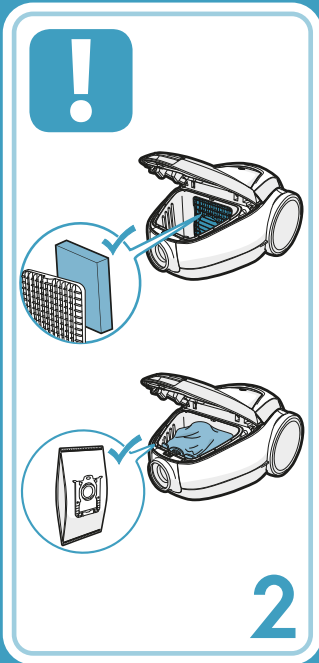

R Recommended nozzle | Brosse recommandée | فرشة الموصى بها | Препоръчителна дюза | Doporučená hubice | Empfohlene Düse | Anbefalt mundstykke | Soovituslik otsak | Cepillo recomendado | Anbefalt munstykke | Suositeltava suulake | Συνιστώμενο ακροφύσιο | Preporučeni nastavak | Ajánlott szívófej | Spazzola consigliata | Rekomenduojamas antgalis | Leteicams uzgalis | Aanbevolen mondstuk | Anbefalt munstykke | Zalecana dysza | Escova recomendada | Perie recomandată | Рекомендованная насадка | Rekomenderat munstykke | Priporočni nastavek | Odporúčaná hubica | Препоручени наставка | Önerilen başlık | Рекомендована насадка