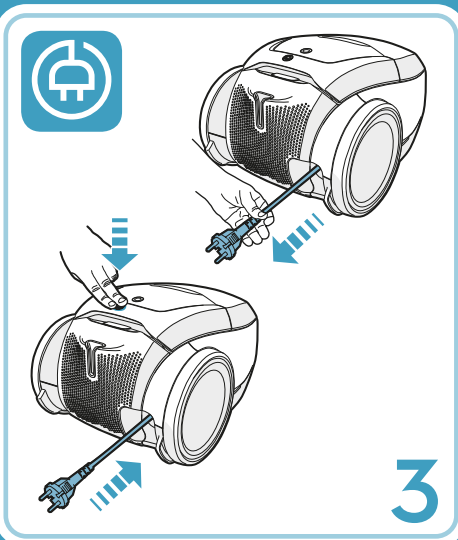

R Recommended nozzle | Brosse recommandée | فرشة الموصى بها | Препоръчителна дюза | Doporučená hubice | Empfohlene Düse | Anbefalt mundstykke | Soovituslik otsak | Cepillo recomendado | Anbefalt munstykke | Suositeltava suulake | Συνιστώμενο ακροφύσιο | Preporučeni nastavak | Ajánlott szívófej | Spazzola consigliata | Rekomenduojamas antgalis | Leteicams uzgalis | Aanbevolen mondstuk | Anbefalt munstykke | Zalecana dysza | Escova recomendada | Perie recomandată | Рекомендованная насадка | Rekomenderat munstykke | Priporočni nastavek | Odporúčaná hubica | Препоручени наставка | Önerilen başlık | Рекомендована насадка