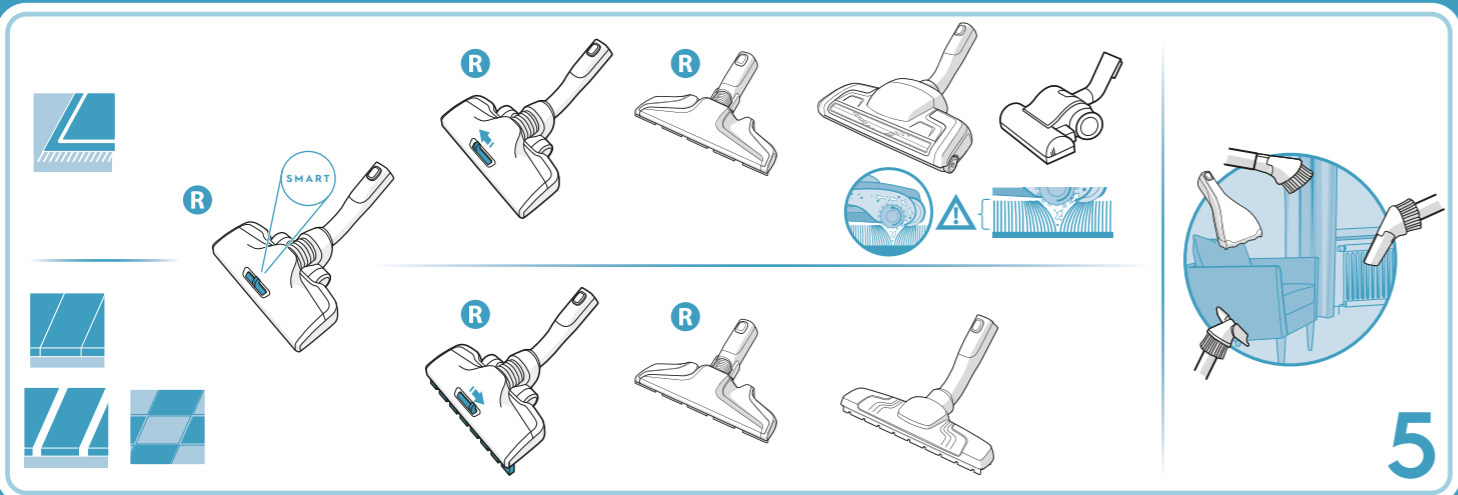

R Recommended nozzle | Brosse recommandée | افرة الموصى بها | Препоръчителна дюза | Doporučená hubice | Empfohlene Düse | Anbefalet mundstykke | Soovituslik otsak | Cepillo recomendado | نازلہای توصیه شده | Suositeltava suulake | Συνιστώμενο ακροφύσιο | Preporučeni nastavak | Ajánlott szívófej | Spazzola consigliata | Rekomenduojamas antgalis | Leticams uzgalis | Aanbevolen mondstuk | Anbefalt munstykke | Zalecana dysza | Escova recomendada | Perie recomandată | Рекомендованная насадка | Rekomenderat munstykke | Priporočni nastavek | Odporúčaná hubica | Препоручени наставка | Önerilen başlık | Рекомендована насадка