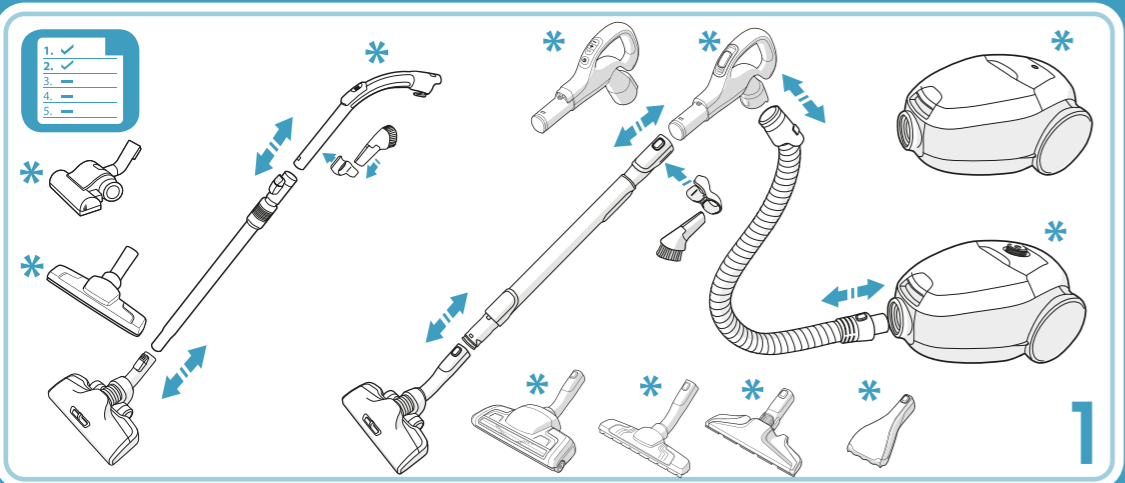

* Certain models only | Suivant les modèles | بعض الموديلات فقط | Само определени модели | Pouze u některých modelů | Nur bestimmte Modelle | Kun på visse modeller | Ainult kindlad mudelid | Solo algunos modelos | فقط برای بعضی مدلها | Vain tietyt mallit | Ορισμένα μόνο μοντέλα | Samo određeni modeli | Csak egyes típusoknál | Solo per alcuni modelli | Tik tam tikriems modeliams | Tikai noteiktiem modeļiem | Alleen bepaalde modellen | Kun enkelte modeller | Tyko niektóre modele | Solo alguns modelos | Doar pentru anumite modele | Только отдельные модели | Bara vissa modeller | Le določeni modeli | Len určité modely | Само код одређених модела | Yalnızca bazı modellerde | Залежно від моделі

R Recommended nozzle | Brosse recommandée | افرة الموصى بها | Препоръчителна дюза | Doporučená hubice | Empfohlene Düse | Anbefalet mundstykke | Soovituslik otsak | Cepillo recomendado | نازلہای توصیه شده | Suositeltava suulake | Συνιστώμενο ακροφύσιο | Preporučeni nastavak | Ajánlott szívófej | Spazzola consigliata | Rekomenduojamas antgalis | Leticams uzgalis | Aanbevolen mondstuk | Anbefalt munstykke | Zalecana dysza | Escova recomendada | Perie recomandată | Рекомендованная насадка | Rekomenderat munstykke | Priporočni nastavek | Odporúčaná hubica | Препоручени наставка | Önerilen başlık | Рекомендована насадка