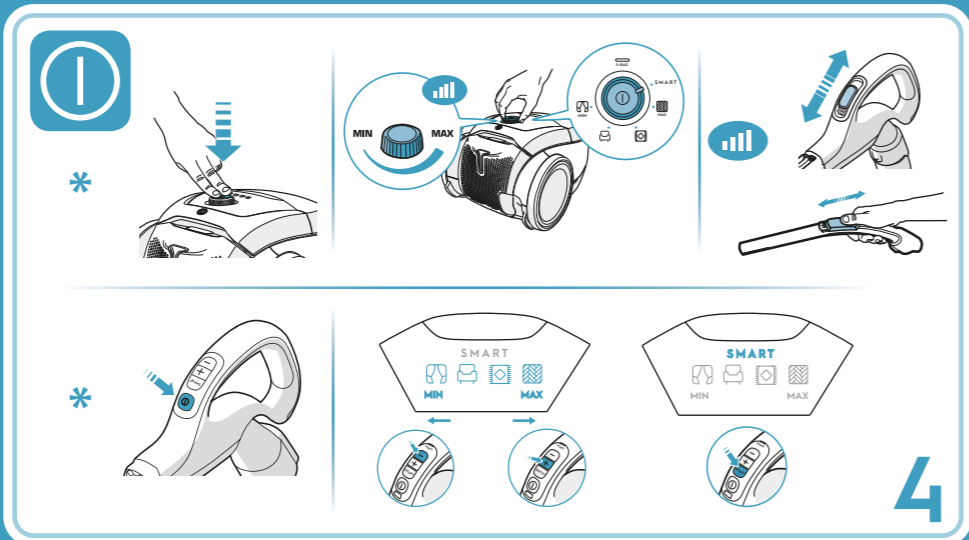

R Recommended nozzle | Brosse recommandée | افرة الموصى بها | Препоръчителна дюза | Doporučená hubice | Empfohlene Düse | Anbefalet mundstykke | Soovituslik otsak | Cepillo recomendado | نازلہای توصیه شده | Suositeltava suulake | Συνιστώμενο ακροφύσιο | Preporučeni nastavak | Ajánlott szívófej | Spazzola consigliata | Rekomenduojamas antgalis | Leticams uzgalis | Aanbevolen mondstuk | Anbefalt munstykke | Zalecana dysza | Escova recomendada | Perie recomandată | Рекомендованная насадка | Rekomenderat munstykke | Priporočni nastavek | Odporúčaná hubica | Препоручени наставка | Önerilen başlık | Рекомендована насадка