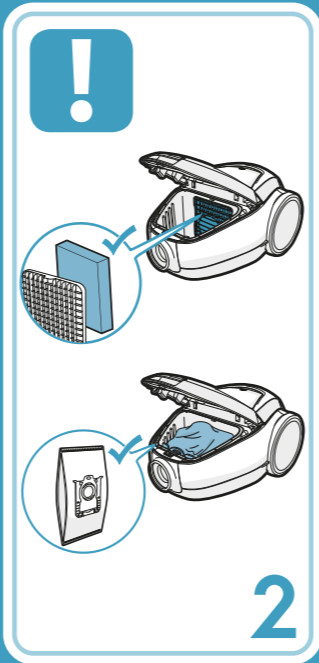

R Recommended nozzle | Brosse recommandée | افرة الموصى بها | Препоръчителна дюза | Doporučená hubice | Empfohlene Düse | Anbefalet mundstykke | Soovituslik otsak | Cepillo recomendado | نازلہای توصیه شده | Suositeltava suulake | Συνιστώμενο ακροφύσιο | Preporučeni nastavak | Ajánlott szívófej | Spazzola consigliata | Rekomenduojamas antgalis | Leticams uzgalis | Aanbevolen mondstuk | Anbefalt munstykke | Zalecana dysza | Escova recomendada | Perie recomandată | Рекомендованная насадка | Rekomenderat munstykke | Priporočni nastavek | Odporúčaná hubica | Препоручени наставка | Önerilen başlık | Рекомендована насадка