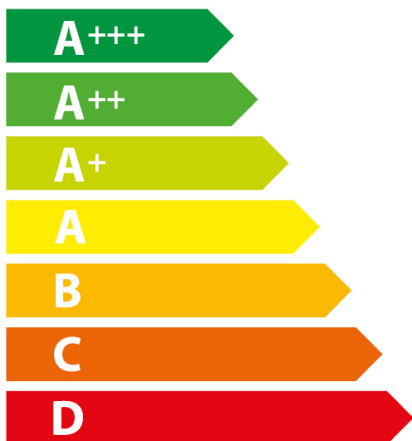

ENERG

енергия · ενεργεια

AEG

BPE742320M 944 187 791

71 L

1.09 kWh/cycle*

0.69 kWh/cycle*

* цикъл · cyklus · portion · zykus · πρόγραμμα · ciclo · tsükkel · ohjelma · ciklus
ciklas · cikls · čiklu · cyclus · cykl · ciclu · program · cykel