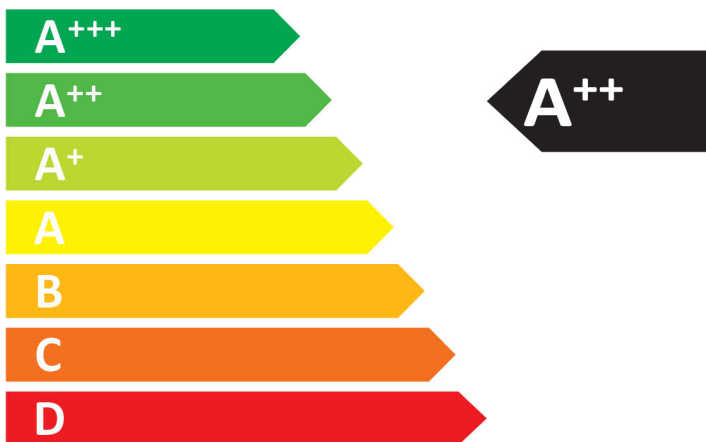

ENERG
енергия · ενεργεια

Electrolux

EW8H357S 916 098 497

ENERGIA · ЕНЕРГИЯ · ΕΝΕΡΓΕΙΑ
ENERGIJA · ENERGY · ENERGIE
ENERGI

211
kWh/annum

134
min/cycle*

7.0
kg

66
dB